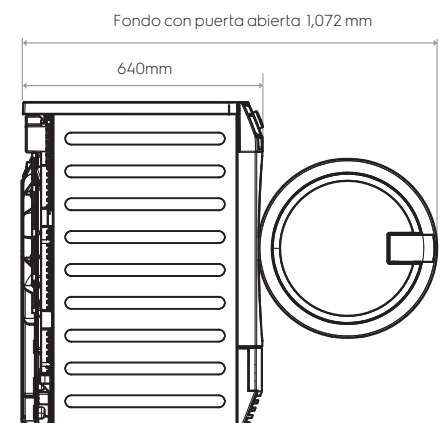

Perfecto para pequeños negocios,
tales como:

- Pequeños hoteles y bed & breakfasts
- Pequeños restaurantes
- Peluquerías y salones de belleza
- Gimnasios y club fitness
- Empresas de limpieza de oficinas
- Servicios de lavandería
- Franquicias de restauración y más

myPRO

Secadora Profesional

Bomba de calor

Especialmente diseñada para pequeños negocios.
Máquinas con un corazón y diseño profesional.

Ventajas y características

- **Excelente capacidad y rendimiento**
  - Procesa toda la ropa de una vez gracias a la capacidad del tambor de 8 kg.
  - Tecnología con bomba de calor que proporciona una eficiencia energética A++
  - Bajos costes de funcionamiento.
- **Increíble flexibilidad y cuidado de la ropa**
  - Todas las necesidades cubiertas con 16 programas (eco, automático y programas basados en tiempo de secado)
  - Evita el exceso de secado de las prendas y ahorra tiempo y energía con la tecnología de Control de Humedad Residual
  - Mayor seguridad: con la opción de conexión directa del depósito de agua de condensación para descarga inmediata
  - Larga vida útil gracias a la fabricación con componentes profesionales
  - Menos vibración y ruido: menor de 66 dB (A), condensador y paneles
  - Sin corrosión química: encimera y panel frontal de acero inoxidable

Accesorios

- Base
- Kit de apilamiento

Características principales

Capacidad del tambor, kg	8
Volumen del tambor, l	120
Clasificación energética	A++
Eficacia del condensador	B (>80%)

Datos de consumo

Programa estándar, algodón 60 °C, carga completa

Tiempo total, min./ciclo	155
Consumo energético, kWh	1,99
Consumo anual de energía, kWh	235

Dimensiones

TE1120HP