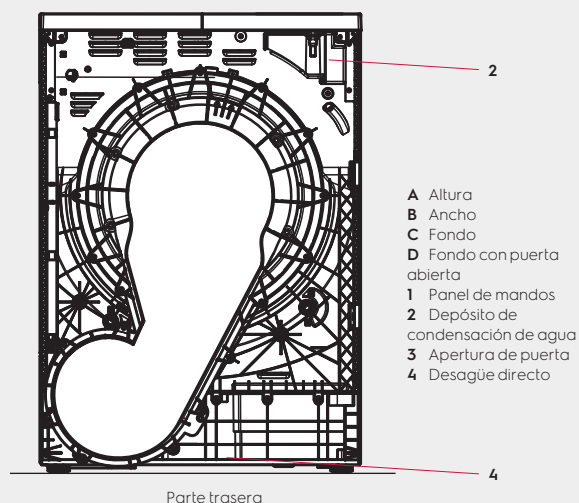

Parte trasera

Nos reservamos el derecho de cambiar las especificaciones sin previo aviso