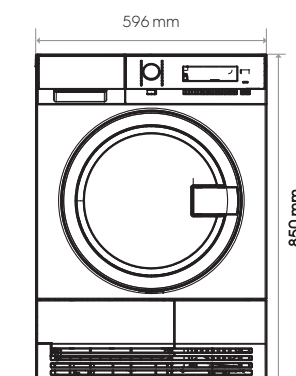

Dimensiones