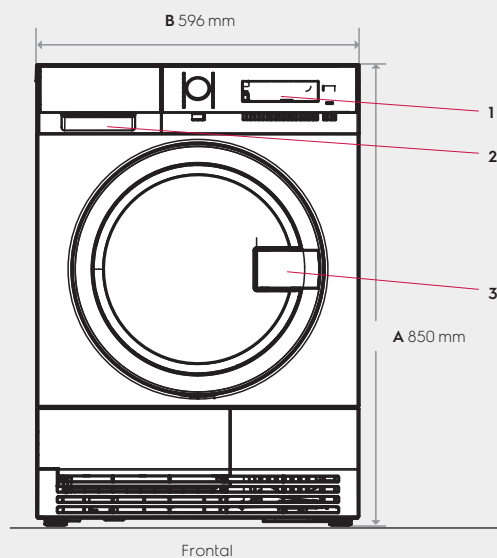

Características especiales

Base	Accesorio
Kit de apilamiento	Accesorio

Dimensiones incluyendo el marco de la puerta

Altura (A), mm	850
Ancho (B), mm	596
Fondo (C), mm	640
Altura embalado, mm	890
Ancho embalado, mm	630
Fondo embalado, mm	705
Peso (con embalaje), kg	48,6 (50)