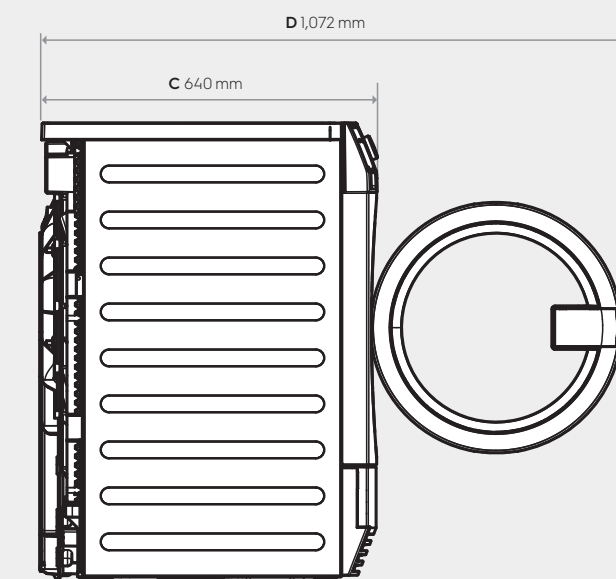

Frontal

Lado derecho